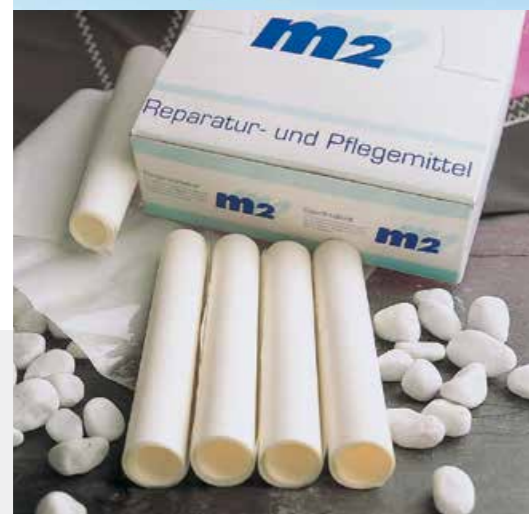

REPARATUR

M2 Neoprenkleber

35 g Tube, schwarz, Preise per Tube.

Artikel	3572	
Schachtel	1 Tube	Euro 8,50
Display	16 Tuben	Euro 7,50
Karton	100 Tuben	Euro 7,50

M2 Neopren Reparaturset

35 g Tube schwarz, Neoprenflicken 10x15 cm und Pinsel in SB Box.

Artikel	3531	Euro 14,50
---------	-------------	------------

Neopren Nahtband

1m Nahtband, 20mm, zum Aufbügeln (95°) auf kaschiertes Neopren und 1 Tube Neoprenkleber schwarz, 35 g.

Artikel	3532	Euro 12,90
---------	-------------	------------

M2 Neoprenpfleger

250 ml Flasche, reinigt und pflegt Glatthautneopren. Das Material wird wieder geschmeidig, wie neu.

Artikel	3507	Euro 13,95
---------	-------------	------------

Monofilmtape

50x15 cm.

Artikel	3513	Euro 4,20
---------	-------------	-----------

Artikel	3503	Euro 13,95
---------	-------------	------------

M2 Spitape

aus Spinnaker-Nylon. Farblich sortiert Länge 4,5 m, Breite 50 mm.

Artikel	Farbe	Artikel	Farbe
3210	schwarz	3216	grün
3211	dunkelblau	3217	grau
3212	rot	3218	hellblau
3213	weiß	3219	leuchtgelb
3214	gelb	3220	leuchtgrün
3215	orange		